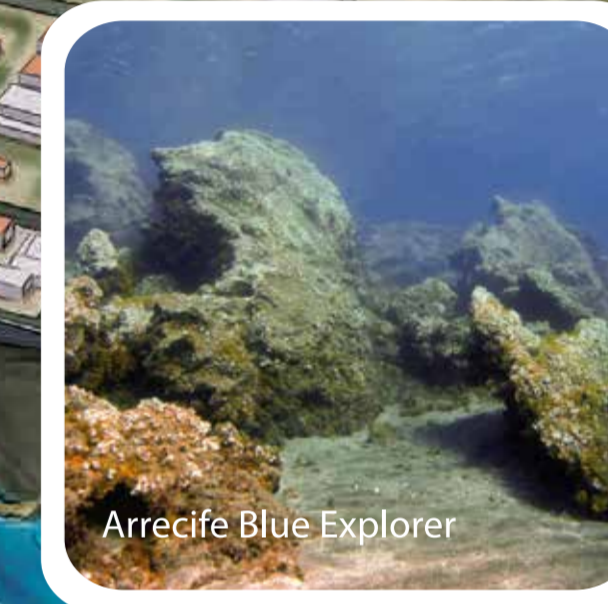

Lugares de interés

Colada de la Cuevita

Arrecife Blue Explorer

Cueva de Fran

Veril de Mña. Roja

DUNA FÓSIL

CUEVA DE FRAN

VERIL DE MONTAÑA ROJA

10 m.

ARRECIFE BLUE EXPLORER

20 m.

20 m.

15 m.

Hábitats

Arrecife

Cueva